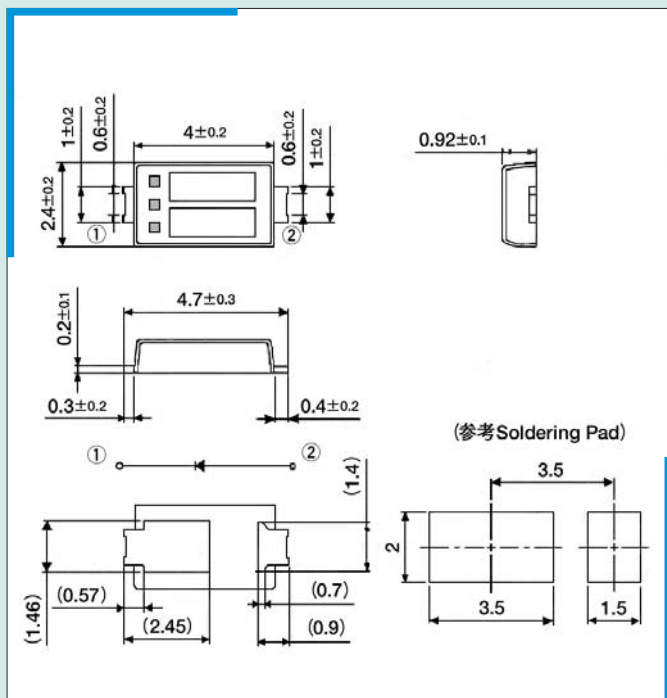

○ ES Sample Availability   △ ES Sample preparation

	Part Number	Io	VRRM	Availability		
New	NA03QSA035	3A	35V	○		
	NA03QSA045	3A	45V	○		
	NA03QSA065	3A	65V	○		
New	NA03HSA08	3A	80V	○		
New	NA03HSA12	3A	120V	○		
New	NA05QSA035	5A	35V	○		
	NA05QSA045	5A	45V	○		
	NA05QSA065	5A	65V	○		
New	NA05HSA065	5A	65V	○		
New	NA05HSA08	5A	80V	○		
New	NA05HSA12	5A	120V	○		
New	NB06QSA035	3A×2	35V	○		
	NB06QSA045	3A×2	45V	○		
	NB06QSA065	3A×2	65V	○		
New	NB06HSA12	3A×2	120V	○		
New	NB10QSA035	5A×2	35V	○		
	NB10QSA045	5A×2	45V	○		
	NB10QSA065	5A×2	65V	○		
New	NB10HSA12	5A×2	120V	○		

NA Type